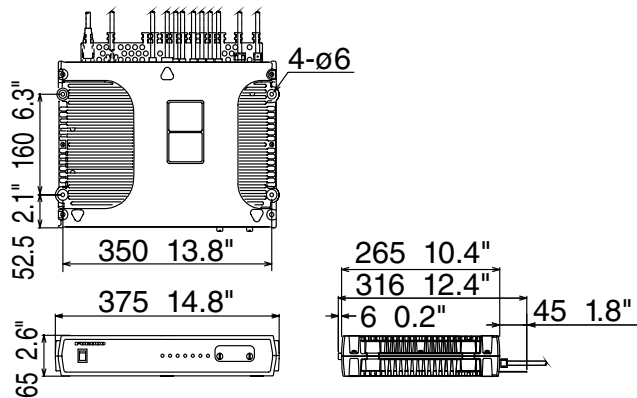

# FELCOM 250 Dimensional Drawings

FELCOM250 Antenna FB-1250

10 kg 22 lb

FELCOM250/500 Incoming Indicator FB-3000

FELCOM250/500 Communication Unit FB-2000 4.1 kg 9 lb

FELCOM250/500 Handset FB-8000

0.38 kg 0.8 lb