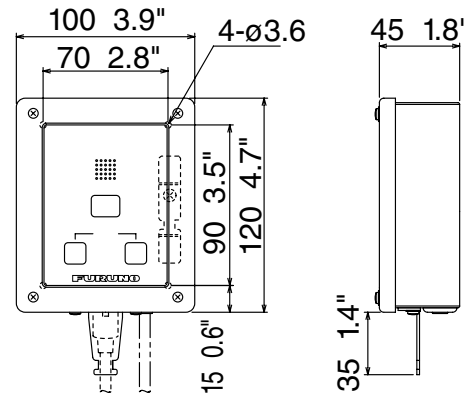

# FELCOM 250 Dimensional Drawings

FELCOM250 Antenna FB-1250

10 kg 22 lb

FELCOM250/500 Incoming Indicator FB-3000

FELCOM250/500 Communication Unit FB-2000 4.1 kg 9 lb

FELCOM250/500 Handset FB-8000

0.38 kg 0.8 lb