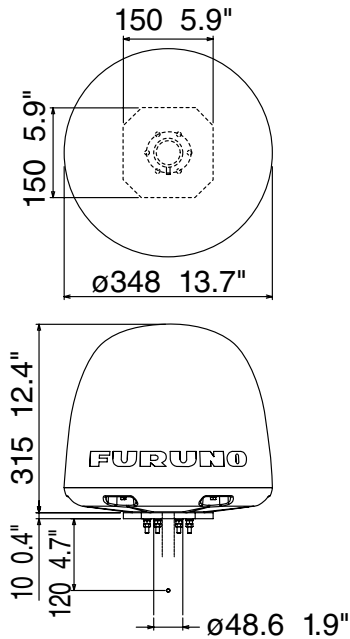

# FELCOM 250 Dimensional Drawings

FELCOM250 Antenna FB-1250

10 kg 22 lb

FELCOM250/500 Incoming Indicator FB-3000

FELCOM250/500 Communication Unit FB-2000 4.1 kg 9 lb

FELCOM250/500 Handset FB-8000

0.38 kg 0.8 lb